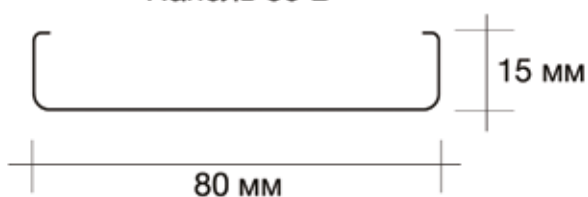

Потолки **Комби**

board.su

Элементы

Панель 80 В

V-образный
профиль

Панель 30 ВD

Система мультипанельных реечных потолков состоит из универсальных панелей и позволяет создавать выразительные и рельефные конструкции с великолепным внешним видом. Панели представлены двух типов: панель шириной 80 мм и высотой 16 мм, а так же узкая панель шириной 30 мм и высотой 39 мм. Отличительной особенностью потока Комби является достижение уникальных дизайнерских решений благодаря возможности устанавливать панели в любой последовательности, а межпанельный V-образный профиль можно устанавливать по желанию.

Как и вся наша продукция, система комбинированных подвесных потолков обеспечивает доступ к межпотолочному пространству и монтируется на скрытую подвесную систему, позволяя легко разбирать потолок в случае необходимости. Прочность системы обеспечивают несущие профили, выполненные из отечественной нержавеющей стали толщиной 0,5 мм. При необходимости они могут быть окрашены в черный цвет методом горячего эмалирования. Панели производятся из итальянского и российского высококачественного алюминия толщиной 0,33 мм.