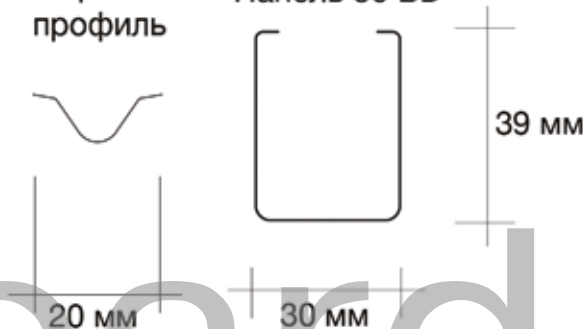

Потолки **Комби**

board.su

Элементы

Панель 80 В

V-образный
профиль

Панель 30 ВD

Система мультипанельных реечных потолков состоит из универсальных панелей и позволяет создавать выразительные и рельефные конструкции с великолепным внешним видом. Панели представлены двух типов: панель шириной 80 мм и высотой 16 мм, а так же узкая панель шириной 30 мм и высотой 39 мм. Отличительной особенностью потока Комби является достижение уникальных дизайнерских решений благодаря возможности устанавливать панели в любой последовательности, а межпанельный V-образный профиль можно устанавливать по желанию.

Как и вся наша продукция, система комбинированных подвесных потолков обеспечивает доступ к межпотолочному пространству и монтируется на скрытую подвесную систему, позволяя легко разбирать потолок в случае необходимости. Прочность системы обеспечивают несущие профили, выполненные из отечественной нержавеющей стали толщиной 0,5 мм. При необходимости они могут быть окрашены в черный цвет методом горячего эмалирования. Панели производятся из итальянского и российского высококачественного алюминия толщиной 0,33 мм.