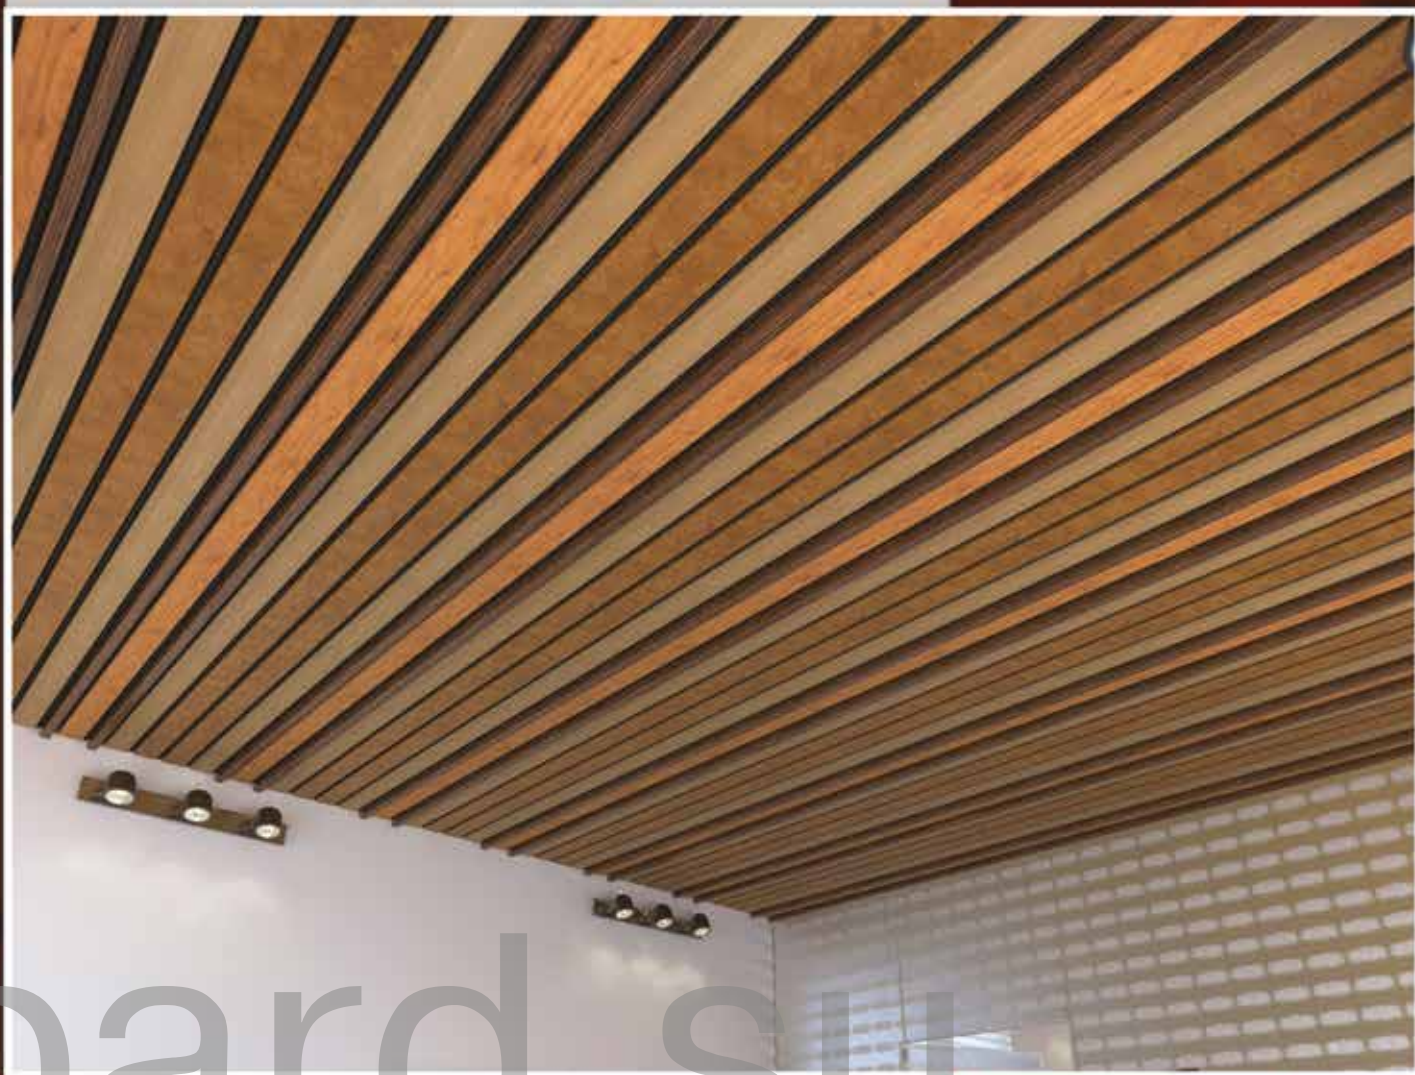

Потолки **Комби**

board.su

Элементы

Панель 80 В

V-образный
профиль

Панель 30 ВD

Система мультипанельных реечных потолков состоит из универсальных панелей и позволяет создавать выразительные и рельефные конструкции с великолепным внешним видом. Панели представлены двух типов: панель шириной 80 мм и высотой 16 мм, а так же узкая панель шириной 30 мм и высотой 39 мм. Отличительной особенностью потока Комби является достижение уникальных дизайнерских решений благодаря возможности устанавливать панели в любой последовательности, а межпанельный V-образный профиль можно устанавливать по желанию.

Как и вся наша продукция, система комбинированных подвесных потолков обеспечивает доступ к межпотолочному пространству и монтируется на скрытую подвесную систему, позволяя легко разбирать потолок в случае необходимости. Прочность системы обеспечивают несущие профили, выполненные из отечественной нержавеющей стали толщиной 0,5 мм. При необходимости они могут быть окрашены в черный цвет методом горячего эмалирования. Панели производятся из итальянского и российского высококачественного алюминия толщиной 0,33 мм.