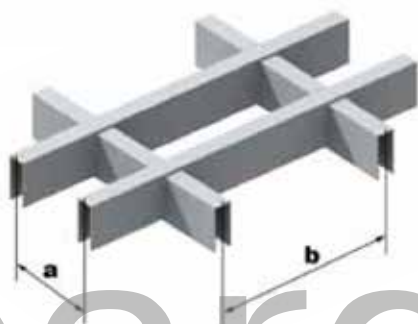

Потолки **КР-15**

бард

board.su

Потолки КР-15

Прямоугольный вариант

а/б: 50мм, 60мм, 75мм, 86мм, 100мм, 120мм, 150мм, 200мм

Потолок КР-15 - это кассета размером 600х600 мм, которая свободно ложится на 15 мм профиль подвесной системы. КР-15 имеет соответствующий дизайн и все необходимые характеристики для установки в офисы, рестораны, торговые залы и бутики. В отличие от аналогичных продуктов, есть возможность быстрого демонтажа отдельных кассет для доступа к коммуникациям. Стоит отметить, что наша фирма производит единственный потолок на рынке, который имеет алюминиевый профиль подвесной системы. Это делает его легким и прочным, но в тоже время отвечающим всем требованиям пожарной безопасности.

В зависимости от вашего желания ячейки кассет могут иметь прямоугольную форму, что может разнообразить дизайн интерьера. Также мы рады представить вам большую коллекцию цветов, куда входят как классические, так и эксклюзивные варианты исполнения (цветовая коллекция Scandy). Благодаря специальным конструктивным решениям, при большой площади потолок создает впечатление визуальной ровности, что позволяет его использовать в аэропортах, залах ожидания, кинотеатрах и вокзалах.