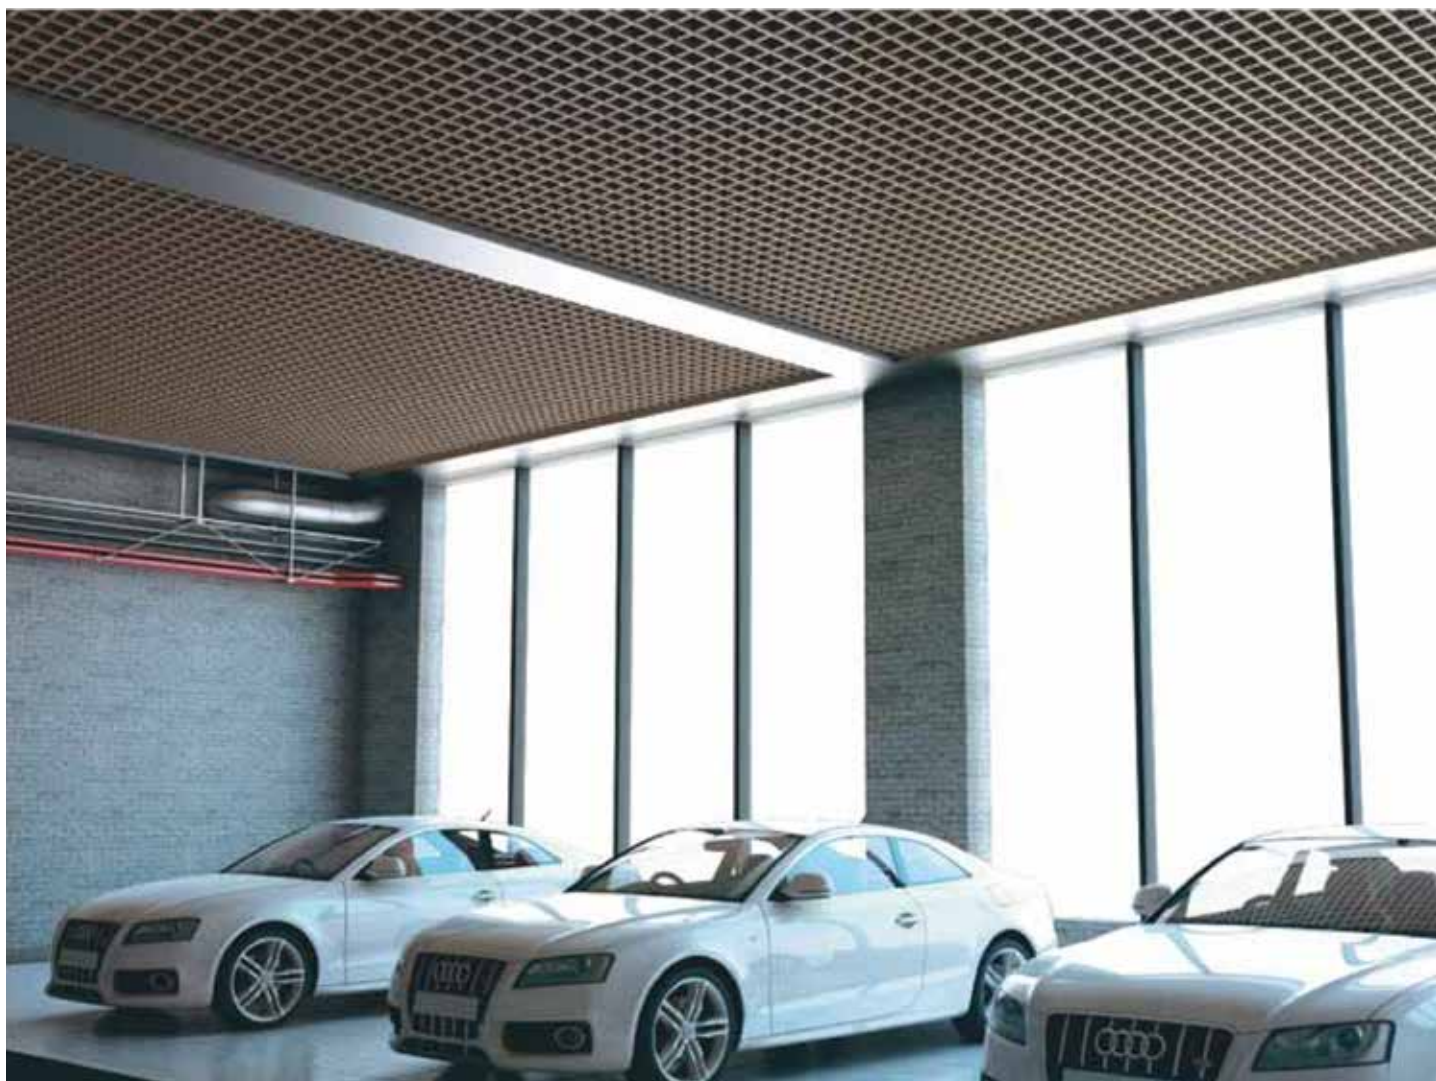

Потолки КР-15