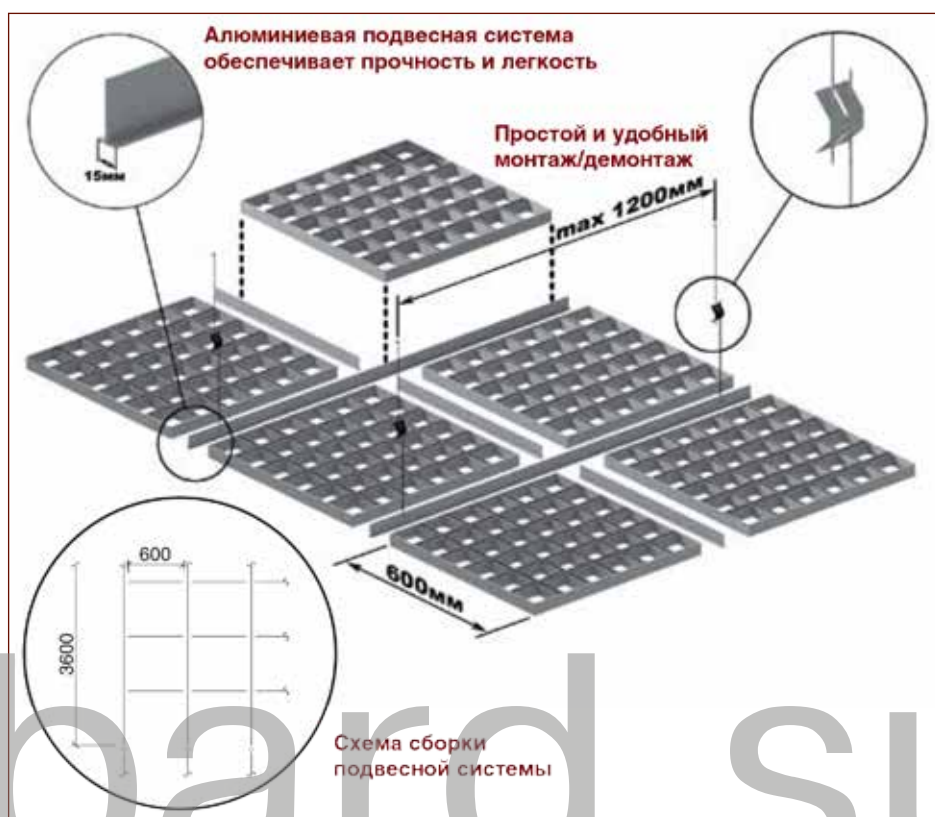

Потолки КР-15